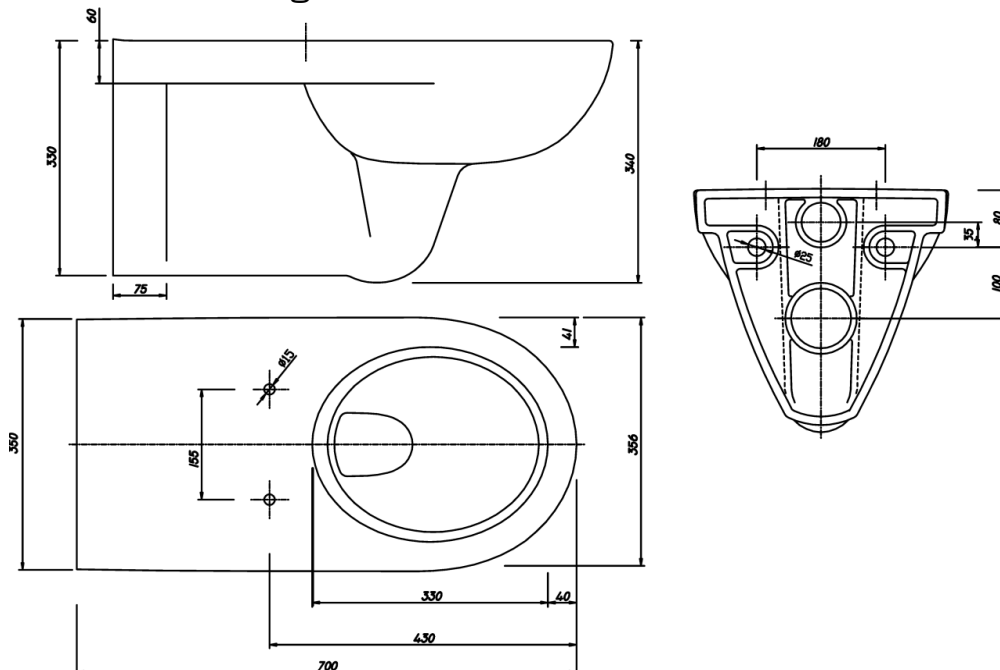

CERAMID

Evanto

Tiefspül-Wand-WC, Rimfree®,
Ausladung 700 mm

Produktdatenblatt

CA4020000

Badserie: Evanto

Modell: Tiefspül-Wand-WC,
Rimfree®, Ausladung
700 mm

Gewicht: 20,24 kg

Kartonmaß [LxBxH in mm]:
535 x 350 x 355

Verpackungs-
einheit: 20 Stück

EAN-Nr: 4025163063279

Technische Zeichnung

CERAMID

Evanto

Tiefspül-Wand-WC, Rimfree®,
Ausladung 700 mm

Empfohlenes Zubehör und Ersatzteile