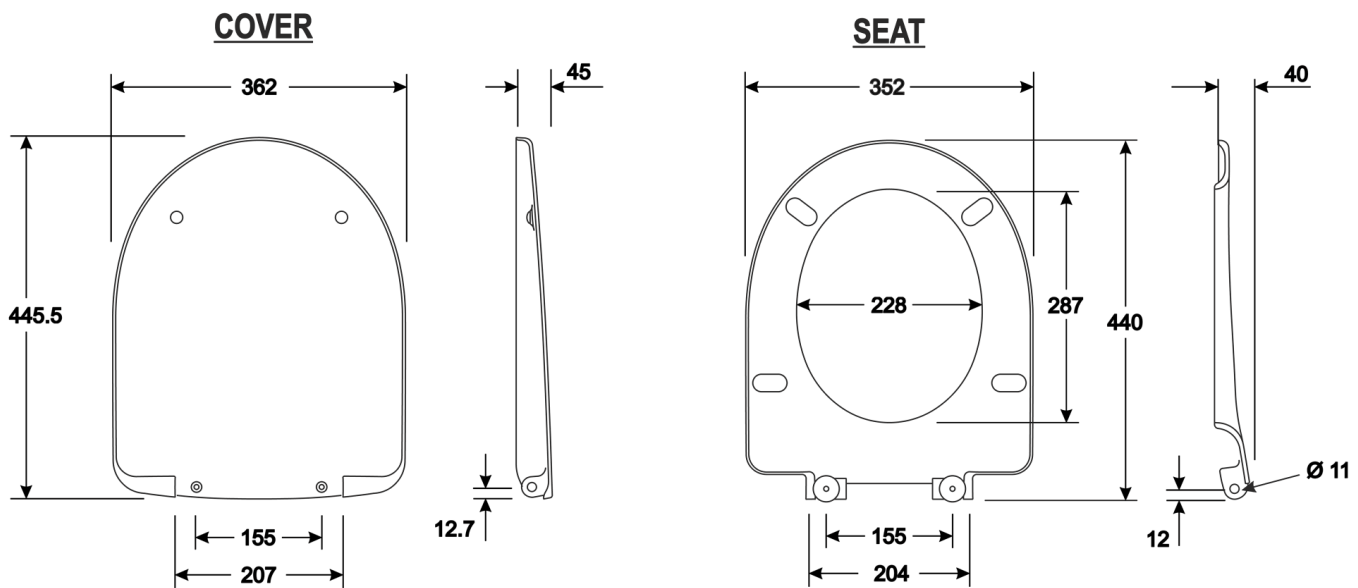

CERAMID

Evanto

WC-Sitz, mit Metallscharnieren und Absenkautomatik

Produktdatenblatt

C50085000

Badserie: Evanto
Modell: WC-Sitz, mit Metallscharnieren und Absenkautomatik
Gewicht: 1,6 kg
Kartonmaß [LxBxH in mm]: 460 x 380 x 60
Verpackungseinheit: 72 Stück
EVP/Stück: 2
EAN-Nr: 4025163063415

Technische Zeichnung

Empfohlenes Zubehör und Ersatzteile

Empfohlenes Zubehör

CA4000000	Tiefspül-Wand-WC
CA4010000	Tiefspül-Wand-WC, Ausladung 700 mm
CA4220000	Tiefspül-WC-Kombination, Abgang waagerecht, mit Sitz, im Komplett-Set
CA4221000	Tiefspül-WC-Kombination, Abgang innensenkrecht, mit Sitz, im Komplett-Set
CA4015000	Tiefspül-Wand-WC, Rimfree®
CA4020000	Tiefspül-Wand-WC, Rimfree®, Ausladung 700 mm